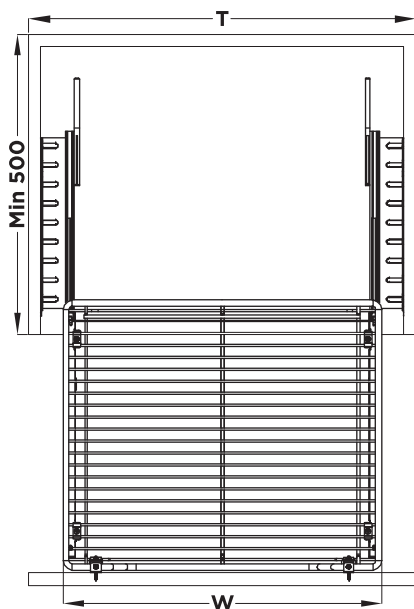

Escurreplatos con bandeja integrada para interior de mueble (EHCEGO400C/EHCEGO450C/EHCEGO500C)

NOMBRE	IMAGEN	PIEZAS
Tornillos 3,5x16		12
Tornillos 5x10		4
Soportes de fijación		4
Correderas ocultas		1 par

1. Instale de manera simétrica las correderas en los laterales del gabinete.

2. Sujete la canasta en los ganchos que posee cada corredera