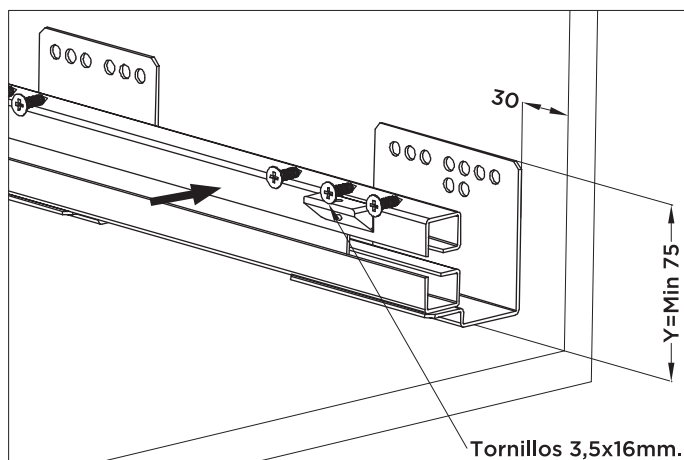

Escurreplatos con bandeja integrada para interior de mueble (EHCEGO400C/EHCEGO450C/EHCEGO500C)

NOMBRE	IMAGEN	PIEZAS
Tornillos 3,5x16		12
Tornillos 5x10		4
Soportes de fijación		4
Correderas ocultas		1 par

1. Instale de manera simétrica las correderas en los laterales del gabinete.

2. Sujete la canasta en los ganchos que posee cada corredera