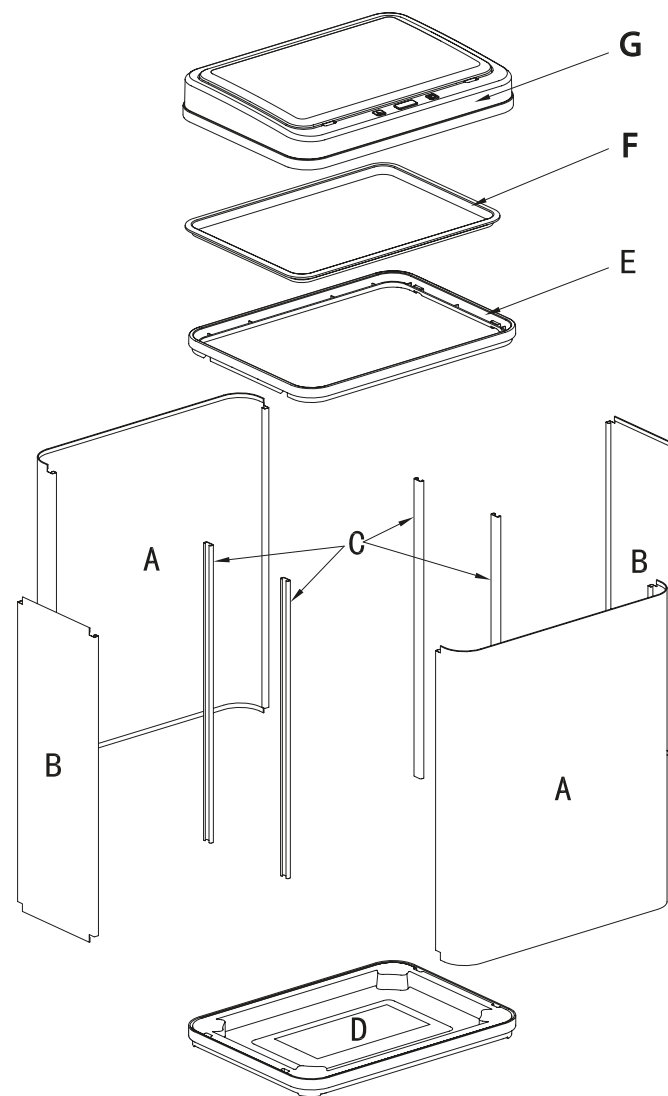

Información de producto

Dimensiones	35.5 x 26 x 3.5 cm
Capacidad	50L
Baterías	4 pilas "AA" (no vienen incluidas)

Medidas de seguridad

 No debe hacerse

 Debe hacerse

Atención

 No moje el tacho directamente con agua ya que puede dañar sus componentes electrónicos.

 Evite la luz solar directa.

 No presione la tapa mientras la misma se este abriendo.

 Desmantelar, reparar o alterar este producto está totalmente prohibido.

 Cuando las baterías se agoten, reemplácelas inmediatamente.

 No cubra la carcasa del producto con nada.

Método de uso

1. Abra la tapa de las baterías en la parte inferior de la tapa del cesto e inserte 4 baterías AA de acuerdo con la polaridad correcta, luego cierre la tapa de las baterías.
2. Encienda el interruptor de encendido en la tapa presionándolo durante 3-5 segundos. El indicador se volverá rojo durante 3 segundos aproximadamente. Cuando el indicador parpadea cada 3 segundos, significa que el circuito electrónico está en estado normal.
3. Cuando necesite tirar la basura al contenedor, simplemente pase la mano sobre la tapa a una distancia de 15-25 cm y esta se abrirá. La tapa se cerrará después de 5 segundos de inactividad. La tapa permanecerá abierta si su mano u objeto permanece en el área de inducción.
4. Cuando el contenedor esté lleno, presione el botón "abrir" en la ventana de inducción para mantener la tapa abierta. Esto es para facilitar el cambio de bolsa de basura. Presione el botón "cerrar" para cerrar la tapa y el circuito reanudará su función automática.
5. Cuando la tapa está abierta, el indicador es verde. Cuando la tapa se está cerrando, el indicador es rojo. Cuando usa la función manual de apertura de la tapa, el indicador se volverá verde.
6. Si el contenedor de basura se abre y cierra aproximadamente 20 veces por día, la duración de las baterías es de 3 meses aproximadamente.