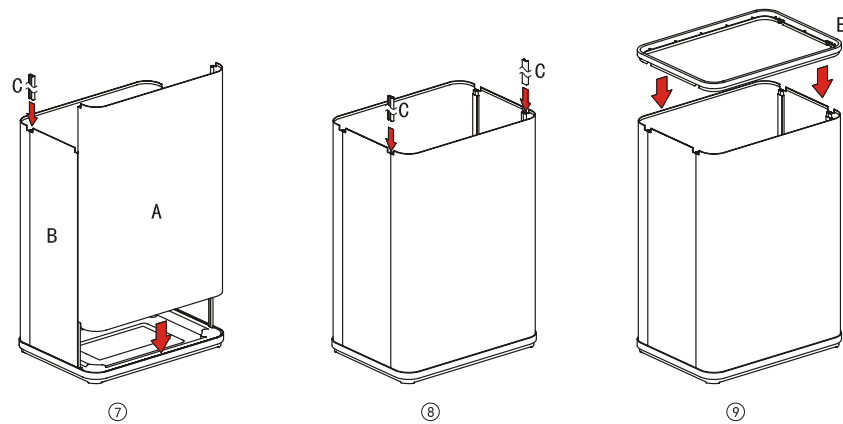

Información de producto

Dimensiones	35.5 x 26 x 3.5 cm
Capacidad	50L
Baterías	4 pilas "AA" (no vienen incluidas)

Medidas de seguridad

 No debe hacerse

 Debe hacerse

Atención

 No moje el tacho directamente con agua ya que puede dañar sus componentes electrónicos.

 No cubra la carcasa del producto con nada.

Método de uso

1. Abra la tapa de las baterías en la parte inferior de la tapa del cesto e inserte 4 baterías AA de acuerdo con la polaridad correcta, luego cierre la tapa de las baterías.
2. Encienda el interruptor de encendido en la tapa presionándolo durante 3-5 segundos. El indicador se volverá rojo durante 3 segundos aproximadamente. Cuando el indicador parpadea cada 3 segundos, significa que el circuito electrónico está en estado normal.
3. Cuando necesite tirar la basura al contenedor, simplemente pase la mano sobre la tapa a una distancia de 15-25 cm y esta se abrirá. La tapa se cerrará después de 5 segundos de inactividad. La tapa permanecerá abierta si su mano u objeto permanece en el área de inducción.
4. Cuando el contenedor esté lleno, presione el botón "abrir" en la ventana de inducción para mantener la tapa abierta. Esto es para facilitar el cambio de bolsa de basura. Presione el botón "cerrar" para cerrar la tapa y el circuito reanudará su función automática.
5. Cuando la tapa está abierta, el indicador es verde. Cuando la tapa se está cerrando, el indicador es rojo. Cuando usa la función manual de apertura de la tapa, el indicador se volverá verde.
6. Si el contenedor de basura se abre y cierra aproximadamente 20 veces por día, la duración de las baterías es de 3 meses aproximadamente.