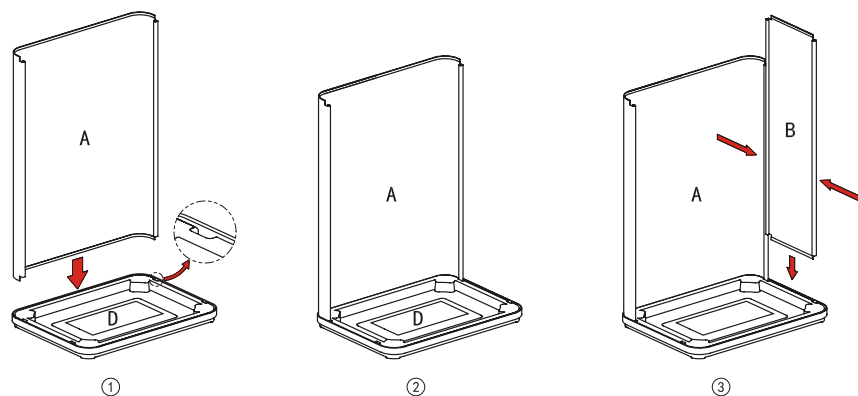

Información de producto

Dimensiones	35.5 x 26 x 3.5 cm
Capacidad	50L
Baterías	4 pilas "AA" (no vienen incluidas)

Medidas de seguridad

 No debe hacerse

 Debe hacerse

Atención

 No moje el tacho directamente con agua ya que puede dañar sus componentes electrónicos.

 No cubra la carcasa del producto con nada.

Método de uso

1. Abra la tapa de las baterías en la parte inferior de la tapa del cesto e inserte 4 baterías AA de acuerdo con la polaridad correcta, luego cierre la tapa de las baterías.
2. Encienda el interruptor de encendido en la tapa presionándolo durante 3-5 segundos. El indicador se volverá rojo durante 3 segundos aproximadamente. Cuando el indicador parpadea cada 3 segundos, significa que el circuito electrónico está en estado normal.
3. Cuando necesite tirar la basura al contenedor, simplemente pase la mano sobre la tapa a una distancia de 15-25 cm y esta se abrirá. La tapa se cerrará después de 5 segundos de inactividad. La tapa permanecerá abierta si su mano u objeto permanece en el área de inducción.
4. Cuando el contenedor esté lleno, presione el botón "abrir" en la ventana de inducción para mantener la tapa abierta. Esto es para facilitar el cambio de bolsa de basura. Presione el botón "cerrar" para cerrar la tapa y el circuito reanudará su función automática.
5. Cuando la tapa está abierta, el indicador es verde. Cuando la tapa se está cerrando, el indicador es rojo. Cuando usa la función manual de apertura de la tapa, el indicador se volverá verde.
6. Si el contenedor de basura se abre y cierra aproximadamente 20 veces por día, la duración de las baterías es de 3 meses aproximadamente.