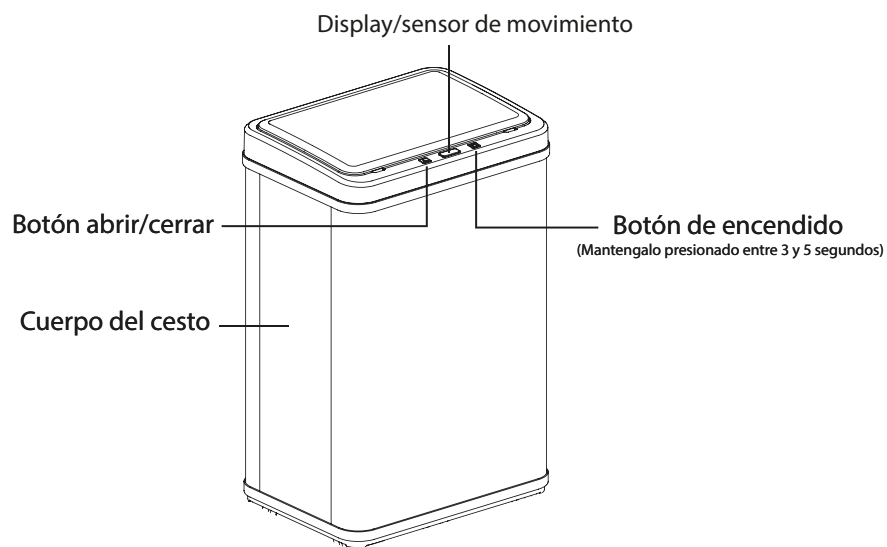

Información de producto

Dimensiones	35.5 x 26 x 3.5 cm
Capacidad	50L
Baterías	4 pilas "AA" (no vienen incluidas)

Medidas de seguridad

 No debe hacerse

 Debe hacerse

Atención

 No moje el tacho directamente con agua ya que puede dañar sus componentes electrónicos.

 Evite la luz solar directa.

 No presione la tapa mientras la misma se este abriendo.

 Desmantelar, reparar o alterar este producto está totalmente prohibido.

 Cuando las baterías se agoten, reemplácelas inmediatamente.

 No cubra la carcasa del producto con nada.

Método de uso

1. Abra la tapa de las baterías en la parte inferior de la tapa del cesto e inserte 4 baterías AA de acuerdo con la polaridad correcta, luego cierre la tapa de las baterías.
2. Encienda el interruptor de encendido en la tapa presionándolo durante 3-5 segundos. El indicador se volverá rojo durante 3 segundos aproximadamente. Cuando el indicador parpadea cada 3 segundos, significa que el circuito electrónico está en estado normal.
3. Cuando necesite tirar la basura al contenedor, simplemente pase la mano sobre la tapa a una distancia de 15-25 cm y esta se abrirá. La tapa se cerrará después de 5 segundos de inactividad. La tapa permanecerá abierta si su mano u objeto permanece en el área de inducción.
4. Cuando el contenedor esté lleno, presione el botón "abrir" en la ventana de inducción para mantener la tapa abierta. Esto es para facilitar el cambio de bolsa de basura. Presione el botón "cerrar" para cerrar la tapa y el circuito reanudará su función automática.
5. Cuando la tapa está abierta, el indicador es verde. Cuando la tapa se está cerrando, el indicador es rojo. Cuando usa la función manual de apertura de la tapa, el indicador se volverá verde.
6. Si el contenedor de basura se abre y cierra aproximadamente 20 veces por día, la duración de las baterías es de 3 meses aproximadamente.