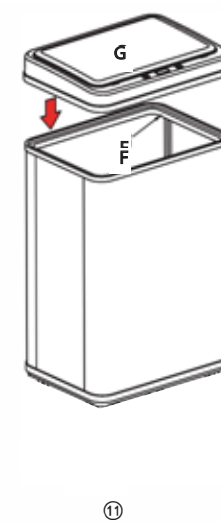

Información de producto

Dimensiones	35.5 x 26 x 3.5 cm
Capacidad	50L
Baterías	4 pilas "AA" (no vienen incluidas)

Medidas de seguridad

 No debe hacerse

 Debe hacerse

Atención

 No moje el tacho directamente con agua ya que puede dañar sus componentes electrónicos.

 Evite la luz solar directa.

 No presione la tapa mientras la misma se este abriendo.

 Desmantelar, reparar o alterar este producto está totalmente prohibido.

 Cuando las baterías se agoten, reemplácelas inmediatamente.

 No cubra la carcasa del producto con nada.

Método de uso

1. Abra la tapa de las baterías en la parte inferior de la tapa del cesto e inserte 4 baterías AA de acuerdo con la polaridad correcta, luego cierre la tapa de las baterías.
2. Encienda el interruptor de encendido en la tapa presionándolo durante 3-5 segundos. El indicador se volverá rojo durante 3 segundos aproximadamente. Cuando el indicador parpadea cada 3 segundos, significa que el circuito electrónico está en estado normal.
3. Cuando necesite tirar la basura al contenedor, simplemente pase la mano sobre la tapa a una distancia de 15-25 cm y esta se abrirá. La tapa se cerrará después de 5 segundos de inactividad. La tapa permanecerá abierta si su mano u objeto permanece en el área de inducción.
4. Cuando el contenedor esté lleno, presione el botón "abrir" en la ventana de inducción para mantener la tapa abierta. Esto es para facilitar el cambio de bolsa de basura. Presione el botón "cerrar" para cerrar la tapa y el circuito reanudará su función automática.
5. Cuando la tapa está abierta, el indicador es verde. Cuando la tapa se está cerrando, el indicador es rojo. Cuando usa la función manual de apertura de la tapa, el indicador se volverá verde.
6. Si el contenedor de basura se abre y cierra aproximadamente 20 veces por día, la duración de las baterías es de 3 meses aproximadamente.