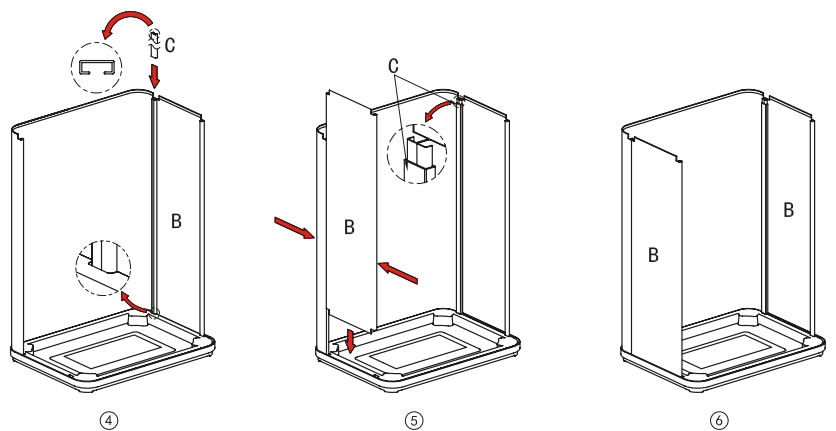

Información de producto

Dimensiones	35.5 x 26 x 3.5 cm
Capacidad	50L
Baterías	4 pilas "AA" (no vienen incluidas)

Medidas de seguridad

 No debe hacerse

 Debe hacerse

Atención

 No moje el tacho directamente con agua ya que puede dañar sus componentes electrónicos.

 Evite la luz solar directa.

 No presione la tapa mientras la misma se este abriendo.

 Desmantelar, reparar o alterar este producto está totalmente prohibido.

 Cuando las baterías se agoten, reemplácelas inmediatamente.

 No cubra la carcasa del producto con nada.

Método de uso

1. Abra la tapa de las baterías en la parte inferior de la tapa del cesto e inserte 4 baterías AA de acuerdo con la polaridad correcta, luego cierre la tapa de las baterías.
2. Encienda el interruptor de encendido en la tapa presionándolo durante 3-5 segundos. El indicador se volverá rojo durante 3 segundos aproximadamente. Cuando el indicador parpadea cada 3 segundos, significa que el circuito electrónico está en estado normal.
3. Cuando necesite tirar la basura al contenedor, simplemente pase la mano sobre la tapa a una distancia de 15-25 cm y esta se abrirá. La tapa se cerrará después de 5 segundos de inactividad. La tapa permanecerá abierta si su mano u objeto permanece en el área de inducción.
4. Cuando el contenedor esté lleno, presione el botón "abrir" en la ventana de inducción para mantener la tapa abierta. Esto es para facilitar el cambio de bolsa de basura. Presione el botón "cerrar" para cerrar la tapa y el circuito reanudará su función automática.
5. Cuando la tapa está abierta, el indicador es verde. Cuando la tapa se está cerrando, el indicador es rojo. Cuando usa la función manual de apertura de la tapa, el indicador se volverá verde.
6. Si el contenedor de basura se abre y cierra aproximadamente 20 veces por día, la duración de las baterías es de 3 meses aproximadamente.